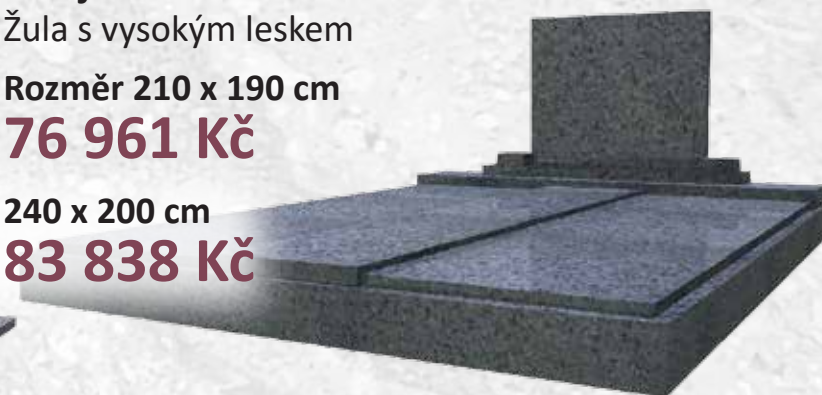

Žula s vysokým leskem
Schránka na 6 uren
Monolitický základ

Rozměr 90 x 70 cm

23 044 Kč

S chodníčkem

105 x 100 cm

29 842 Kč

Dvojhrob MD-01

Žula s vysokým leskem

Rozměr 210 x 190 cm

76 961 Kč

240 x 200 cm

83 838 Kč

Jednohrob MJ-01

Žula s vysokým leskem
Monolitický základ

Rozměr 200 x 90 cm

35 208 Kč